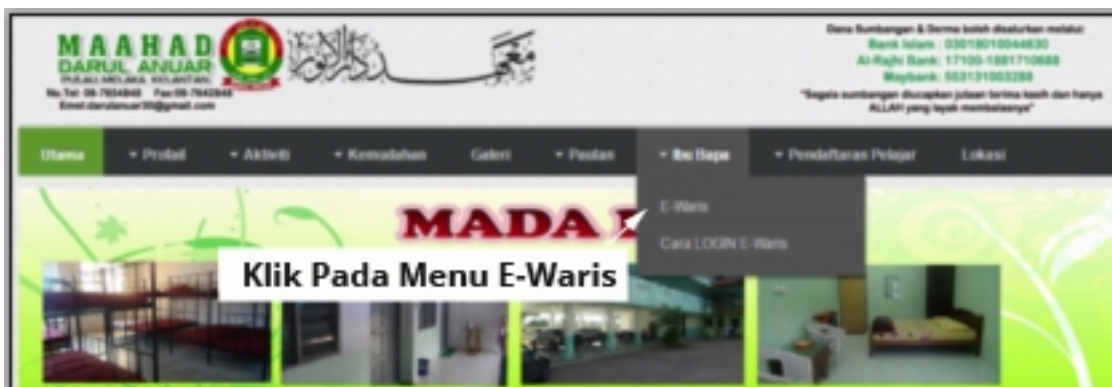

Cara Login Ke Dalam E-WARIS

Written by Administrator

Wednesday, 01 August 2012 11:03 - Last Updated Thursday, 23 June 2016 15:40

Assalamualaikum, SELAMAT DATANG KE E-WARIS.

Disini kami nyatakan cara untuk PARA IBU BAPA LOG IN ke dalam E-WARIS.

1. Klik pada pautan **Ibu Bapa**, para IBU BAPA hanya perlu klik pada **Menu E-Waris**.

2. Paparan Login Iubupa akan kelihatan. Iubupa hanya perlu pilih **Sekolah** dan masukkan **No.IC** tanpa **space** dan **"-"**